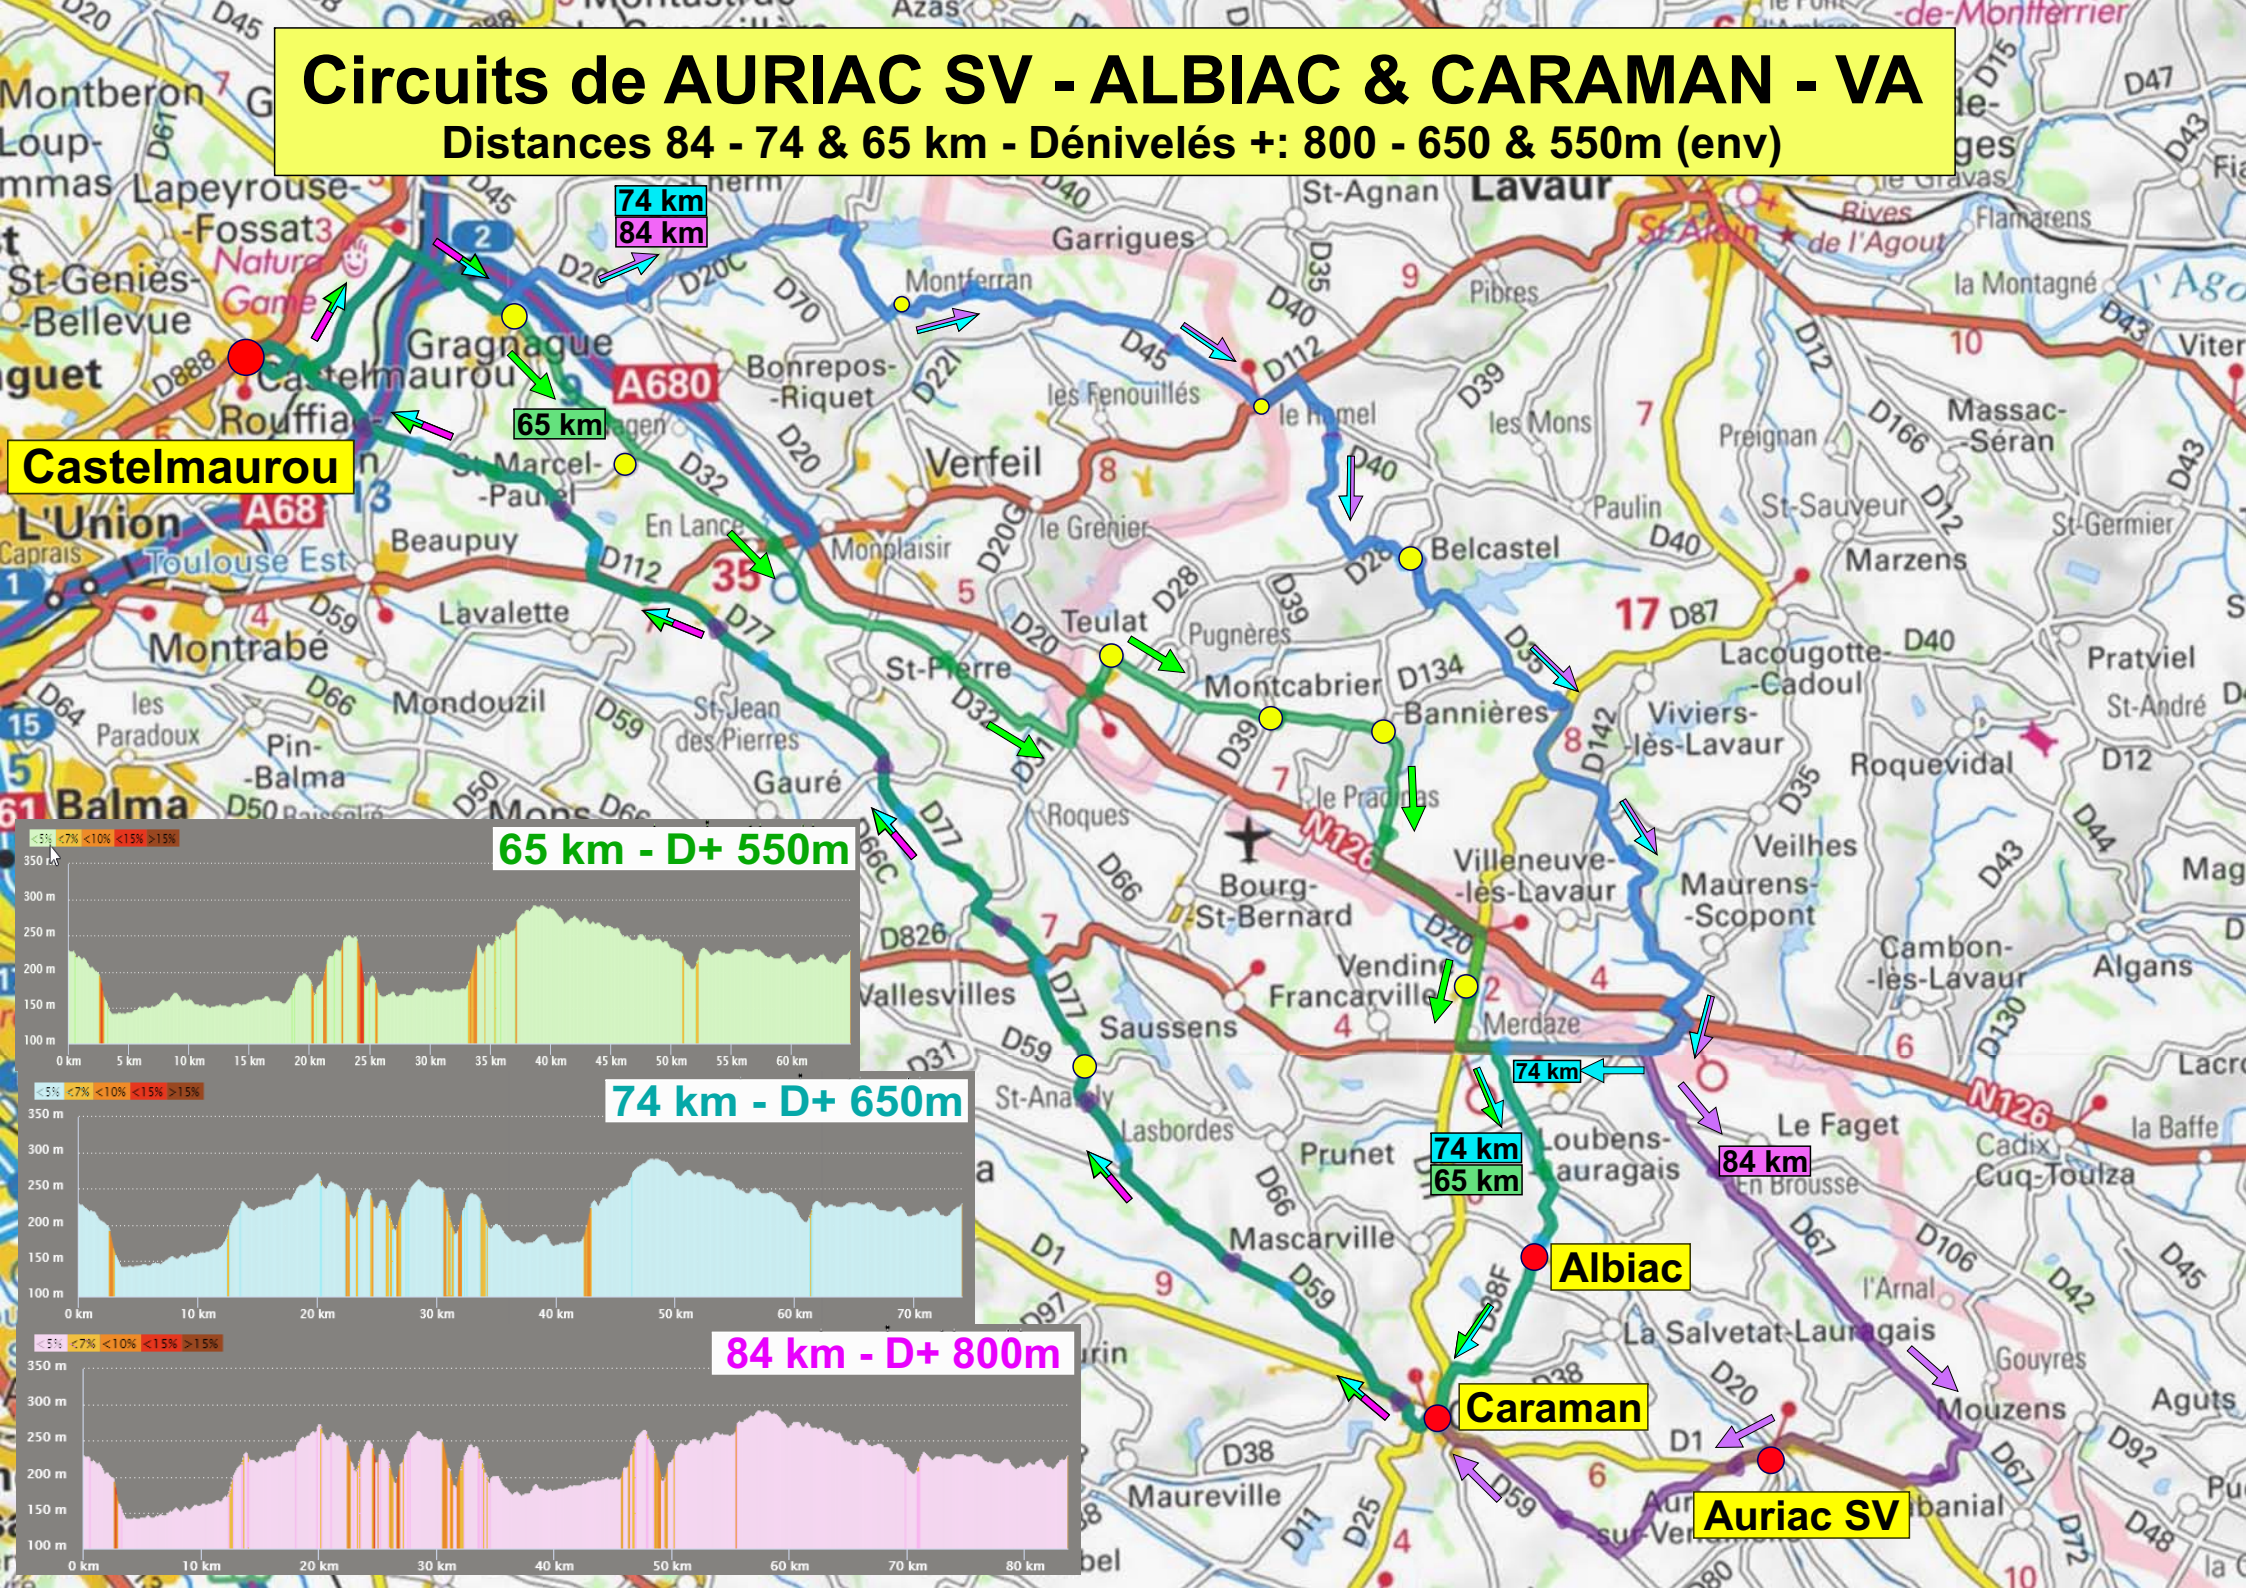

# Circuits de AURIAC SV - ALBIAC & CARAMAN - VA

Distances 84 - 74 & 65 km - Dénivelés +/-: 800 - 650 & 550m (env)

**Castelmaurou**

**65 km - D+ 550m**

**74 km - D+ 650m**

**84 km - D+ 800m**

**Albiac**

**Caraman**

**Auriac SV**

74 km  
84 km

65 km

74 km  
65 km

84 km